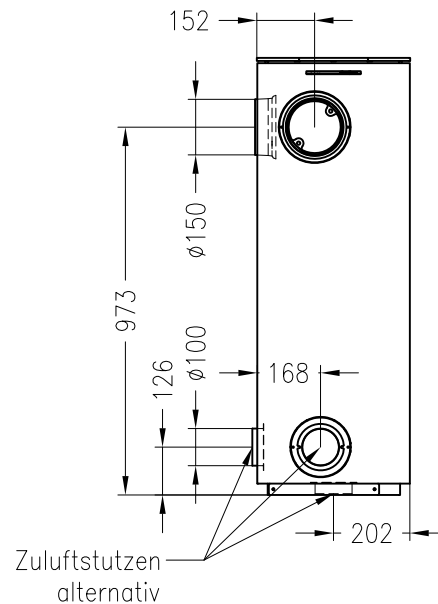

Kaminofen Piko S

feststehend, Stahlausführung

Selection

Stand: 05/2014

Vorderansicht
M~1:20

Seitenansicht
M~1:20

Draufsicht
M~1:10

Alle Abbildungen und Zeichnungen sind urheberrechtlich geschützt.
Verwertung oder Veröffentlichung, auch einzelner Details, nur mit unserer Genehmigung.
Technische Änderungen und Irrtümer vorbehalten.