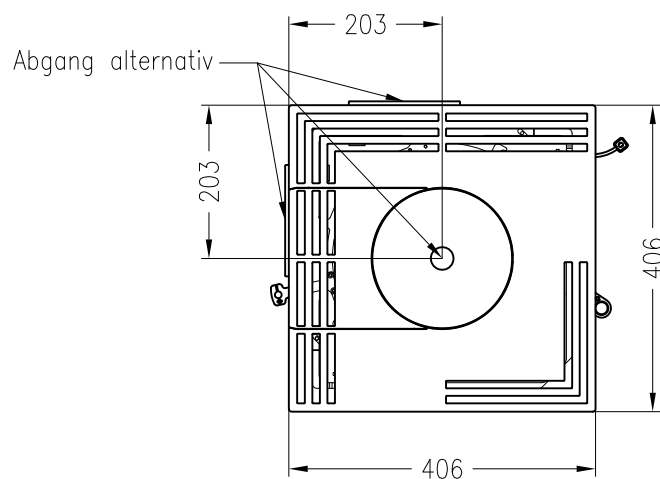

Kaminofen Piko S

feststehend, Stahlausführung

Selection

Stand: 05/2014

Vorderansicht
M~1:20

Seitenansicht
M~1:20

Draufsicht
M~1:10

Alle Abbildungen und Zeichnungen sind urheberrechtlich geschützt.
Verwertung oder Veröffentlichung, auch einzelner Details, nur mit unserer Genehmigung.
Technische Änderungen und Irrtümer vorbehalten.