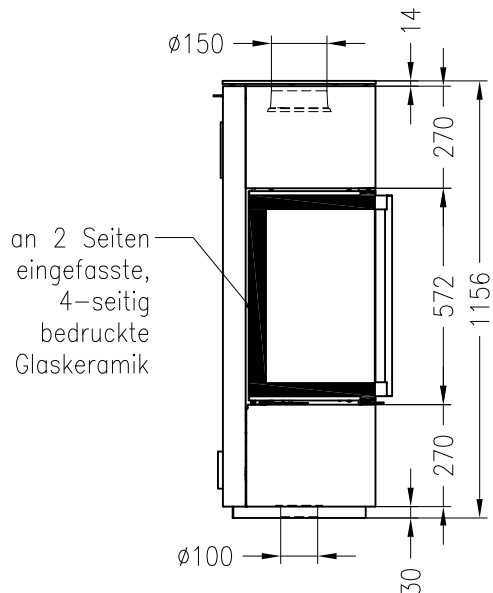

Kaminofen Piko S

feststehend, Stahlausführung

Selection

Stand: 05/2014

Vorderansicht
M~1:20

Seitenansicht
M~1:20

Draufsicht
M~1:10

Alle Abbildungen und Zeichnungen sind urheberrechtlich geschützt.
Verwertung oder Veröffentlichung, auch einzelner Details, nur mit unserer Genehmigung.
Technische Änderungen und Irrtümer vorbehalten.