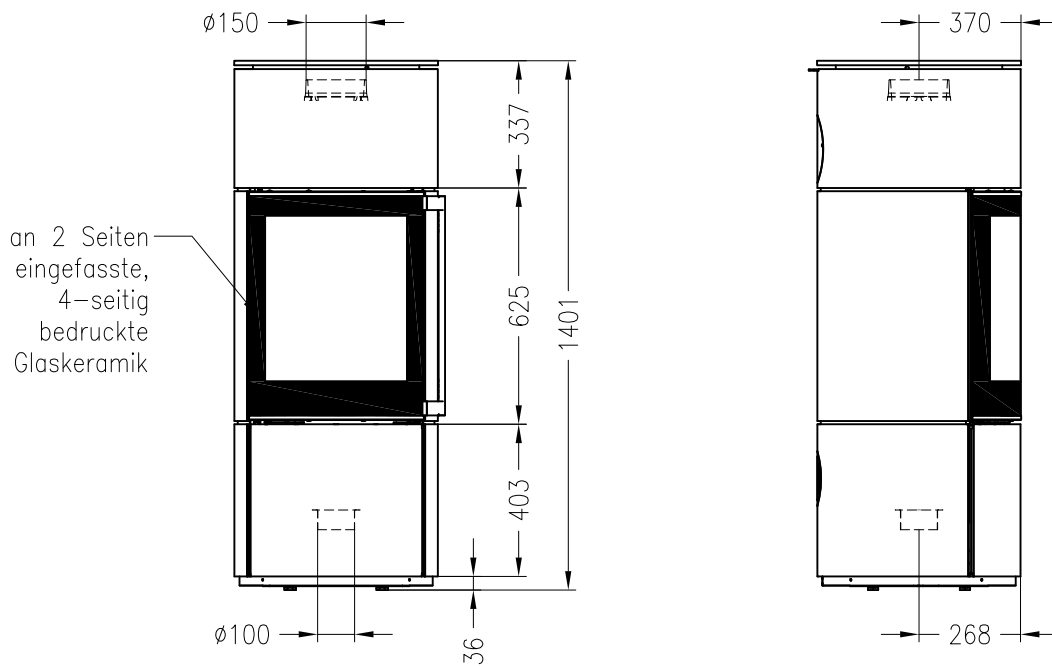

# Kaminofen ambiente a3

drehbar, Stahlausführung

ambiente

Stand: 05/2014

Vorderansicht  
M~1:20

Seitenansicht  
M~1:20

Draufsicht  
M~1:10

Alle Abbildungen und Zeichnungen sind urheberrechtlich geschützt.  
Verwertung oder Veröffentlichung, auch einzelner Details, nur mit unserer Genehmigung.  
Technische Änderungen und Irrtümer vorbehalten.

# Kaminofen ambiente a3

feststehend, Stahlausführung

ambiente

Stand: 05/2014

Vorderansicht

M~1:20

Seitenansicht

M~1:20