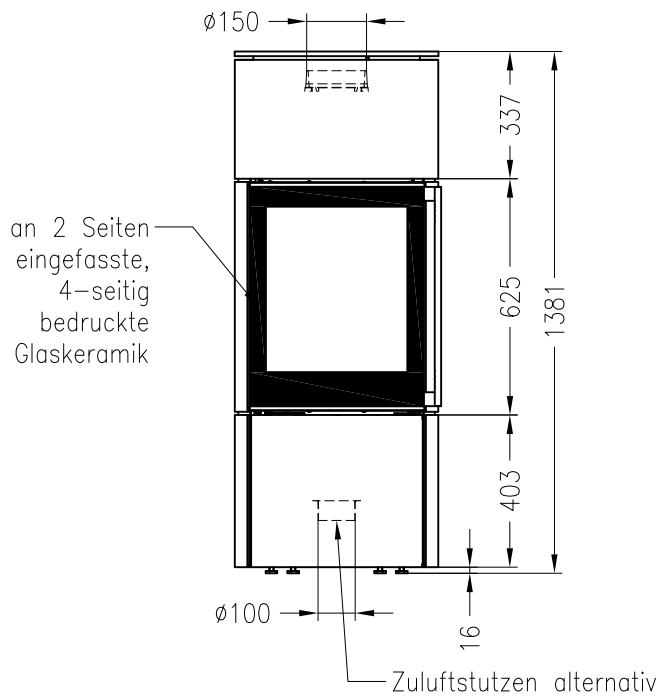

# Kaminofen ambiente a3

drehbar, Stahlausführung

ambiente

Stand: 05/2014

Vorderansicht  
M~1:20

Seitenansicht  
M~1:20

Draufsicht  
M~1:10

Alle Abbildungen und Zeichnungen sind urheberrechtlich geschützt.  
Verwertung oder Veröffentlichung, auch einzelner Details, nur mit unserer Genehmigung.  
Technische Änderungen und Irrtümer vorbehalten.

# Kaminofen ambiente a3

feststehend, Stahlausführung

ambiente

Stand: 05/2014

Vorderansicht

M~1:20

Seitenansicht

M~1:20