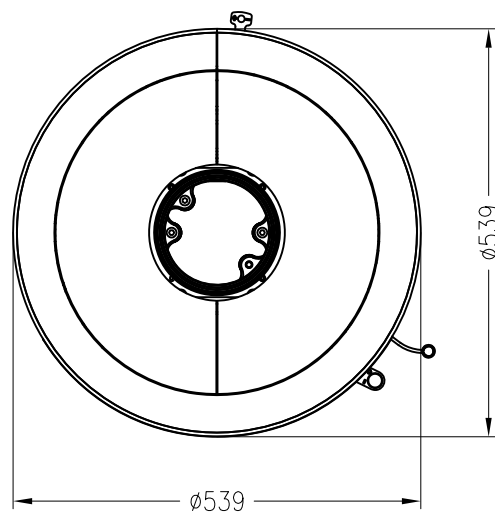

# Kaminofen ambiente a3

drehbar, Stahlausführung

ambiente

Stand: 05/2014

Vorderansicht  
M~1:20

Seitenansicht  
M~1:20

Draufsicht  
M~1:10

Alle Abbildungen und Zeichnungen sind urheberrechtlich geschützt.  
Verwertung oder Veröffentlichung, auch einzelner Details, nur mit unserer Genehmigung.  
Technische Änderungen und Irrtümer vorbehalten.

# Kaminofen ambiente a3

feststehend, Stahlausführung

ambiente

Stand: 05/2014

Vorderansicht

M~1:20

Seitenansicht

M~1:20